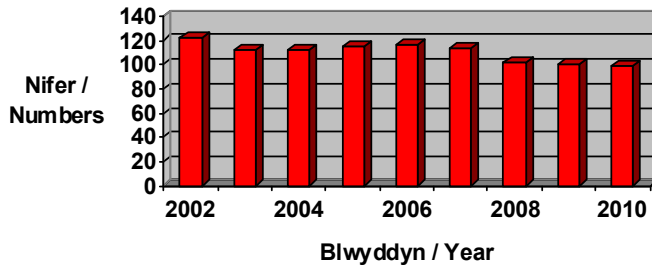

HARBWR ABERMAW HARBOUR

Cymhariaeth o Ystadegau Cychod Comparison of Boat Statistics

	2002	2003	2004	2005	2006	2007	2008	2009	2010
Nifer o Gychod / Number of Boats	122	112	112	115	116	113	102	100	99
Cyfanswm Hydoedd / Total LOA	835.3	781.34	779.36	801.32	848.72	842.29	713.04	734.29	748.22
Cyfartaledd Hyd / Average Length	6.85	6.97	6.95	6.97	7.32	7.45	6.99	7.34	7.56
Cyfanswm Dyfnder / Total Draught	94.14	88.67	89.61	92.45	100.15	101.26	84.47	92.39	87.82
Cyfartaledd Dyfnder / Average Draught	0.77	0.79	0.80	0.80	0.86	0.90	0.83	0.92	0.89

Nifer o Gychod / Number of Boats