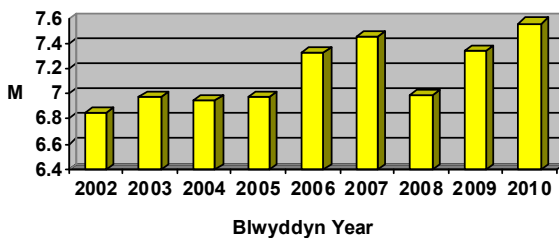

## Cymhariaeth o Ystadegau Cychod Comparison of Boat Statistics

	2002	2003	2004	2005	2006	2007	2008	2009	2010
Nifer o Gychod / Number of Boats	122	112	112	115	116	113	102	100	99
Cyfanswm Hydoedd / Total LOA	835.3	781.34	779.36	801.32	848.72	842.29	713.04	734.29	748.22
Cyfartaledd Hyd / Average Length	6.85	6.97	6.95	6.97	7.32	7.45	6.99	7.34	7.56
Cyfanswm Dyfnder / Total Draught	94.14	88.67	89.61	92.45	100.15	101.26	84.47	92.39	87.82
Cyfartaledd Dyfnder / Average Draught	0.77	0.79	0.80	0.80	0.86	0.90	0.83	0.92	0.89

**Nifer o Gychod / Number of Boats**

**Cyfanswm Hydoedd / Total Length**

**Cyfanswm Dyfnder / Total Draught**

**Cyfartaledd Hyd / Average Length**

**Cyfartaledd Dyfnder / Average Draught**