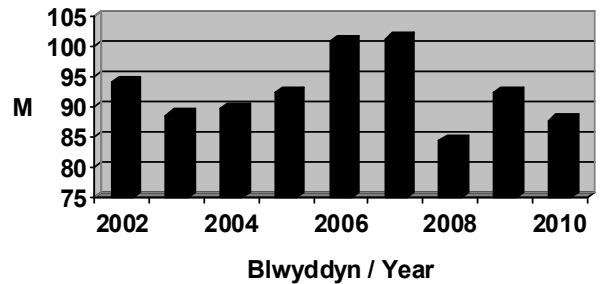

Cyfanswm Dyfnder / Total Draught