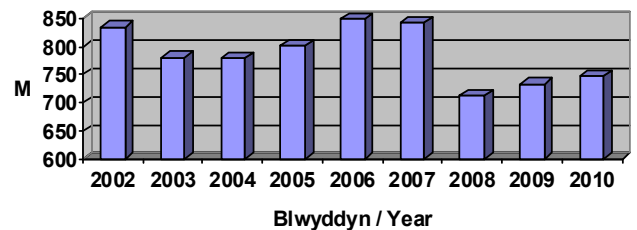

Cyfanswm Hydoedd / Total Length